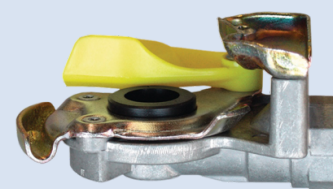

Suspension

08

Freinage

09

Electricité

10

Signalisation

12

CONSOMMABLES

13

Essuyage

14

Batterie

15

Divers

Modèle	Marque	Référence EUROPART
Coussin Suspension	SAF	3229003300
Coussin RPI conti 4810 N P05 2918V	SAF	3 229 0027 00
Coussin RVI conti 4912 N P07	EUROPART	1788491207
Coussin pneumatique conti	SCHMITZ 1T15MPW9	1788375396
Coussin d'air M060924	SMB EUROPART	9180060924
Coussin ROR 4157NP09	EUROPART 1T15MP7	7600001080
Coussin SMB	EUROPART M078580	9180078580

Modèle	Marque	Référence constructeur	Référence EUROPART
Disque de frein	SAF	4079001353	1261025410
Kit de plaquettes de freins	SAF	3057000600	5030570006
Moyen SAF INTEGRAL	SAF	3307304552	5044184156
Plaquettes Freins 29158	EUROPART	29158	2129158009
Plaquettes freins 29171 SK7.JOST.SAF.BPW.SCHMITZ	TEXTAR	Textar 2930801	2129171300
Cylindre double 24/30	EUROPART	1362430001	3734618111
Cylindre double BX7525	KNORR-BREMSE	Knorr K031740N00	3422752000
Cylindre double 16/24	WABCO	925 384 001 0	6054444001
Cylindre double 16/24 SAF	EUROPART	445107764	6745993900
Cylindre Type 16	WABCO	42310471000	370000080
Vase simple de frein cylindre Type 24	EUROPART WABCO	4231069000	3700000060

Modèle	Marque	Référence constructeur	Référence EUROPART
Flexible rouge	WABCO	4527110600	0247110140
Flexible jaune	WABCO	4527110610	0247110150
Main jaune auto tracteur	WABCO	4522002120	0242002120
Main sans soupape remorque jaune	WABCO	9522000220	0592000220
Main rouge automatique-tracteur	WABCO	9522002210	0592002210
Main rouge remorque	WABCO	9522000210	0592000210
Main rouge remorque avec filtre	WABCO	9522010020	0592010020
Main remorque jaune avec filtre	WABCO	9522010010	0592010010