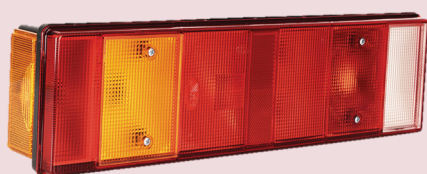

Modèle	Marque	Référence constructeur	Référence EUROPART
Feu LC5 GH/DR	VIGNAL	152180	3900153210
Cabochon Feu PLC5K	VIGNAL	052500	6210525000
Feu arrière LC7 GH	VIGNAL	168100	3069800005
Feu arrière LC7 DR	VIGNAL	168100	3069800003
Cabochon LC7 DR/GH	VIGNAL	067500	3069810001
Feu LC8 GH	VIGNAL	156200	6211562000
Feu LC8 DR	VIGNAL	156210	6211562100