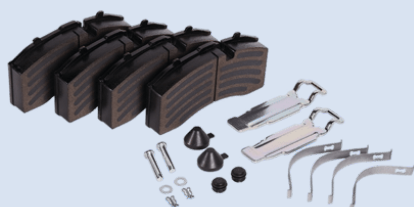

CONSOMMABLES

13

Essuyage

14

Batterie

15

Divers

Modèle	Marque	Référence EUROPART
Coussin Suspension	SAF	3229003300
Coussin RPI conti 4810 N P05 2918V	SAF	3 229 0027 00
Coussin RVI conti 4912 N P07	EUROPART	1788491207
Coussin pneumatique conti	SCHMITZ 1T15MPW9	1788375396
Coussin d'air M060924	SMB EUROPART	9180060924
Coussin ROR 4157NP09	EUROPART 1T15MP7	7600001080
Coussin SMB	EUROPART M078580	9180078580

Modèle	Marque	Référence constructeur	Référence EUROPART
Disque de frein	SAF	4079001353	1261025410
Kit de plaquettes de freins	SAF	3057000600	5030570006
Moyen SAF INTEGRAL	SAF	3307304552	5044184156
Plaquettes Freins 29158	EUROPART	29158	2129158009
Plaquettes freins 29171 SK7.JOST.SAF.BPW.SCHMITZ	TEXTAR	Textar 2930801	2129171300
Cylindre double 24/30	EUROPART	1362430001	3734618111
Cylindre double BX7525	KNORR-BREMSE	Knorr K031740N00	3422752000
Cylindre double 16/24	WABCO	925 384 001 0	6054444001
Cylindre double 16/24 SAF	EUROPART	445107764	6745993900
Cylindre Type 16	WABCO	42310471000	370000080
Vase simple de frein cylindre Type 24	EUROPART WABCO	4231069000	3700000060

Modèle	Marque	Référence constructeur	Référence EUROPART
Flexible rouge	WABCO	4527110600	0247110140
Flexible jaune	WABCO	4527110610	0247110150
Main jaune auto tracteur	WABCO	4522002120	0242002120
Main sans soupape remorque jaune	WABCO	9522000220	0592000220
Main rouge automatique-tracteur	WABCO	9522002210	0592002210
Main rouge remorque	WABCO	9522000210	0592000210
Main rouge remorque avec filtre	WABCO	9522010020	0592010020
Main remorque jaune avec filtre	WABCO	9522010010	0592010010